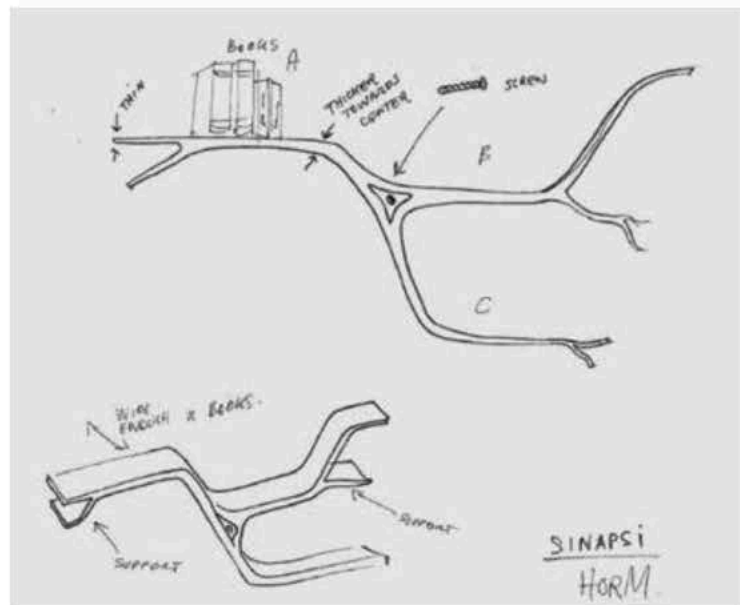

Juillet-Août/Luglio-Agosto/July-August
Bimestriel/Bimestrale/Bimonthly

www.arcadata.com

173 - 2023

SINAPSI

SEBASTIAN ERRAZURIZ Horm www.horm.it

Sinapsi est un système d'étagères de l'artiste chilien Sebastian Errazuriz. Il s'agit d'un élément unique, réalisé en polyuréthane laqué pour composer organiquement votre mur en toute liberté. Il suffit de placer les Synapsi plusieurs fois, l'une à côté de l'autre, en les faisant pivoter ou en les faisant miroiter, pour obtenir des compositions infinies et décorer les murs au gré de votre imagination.

Sinapsi è un sistema di mensole modulari che l'artista cileno Sebastian Errazuriz ha creato ispirandosi agli impulsi elettrici delle cellule cerebrali. È nato così un unico elemento in poliuretano laccato per comporre organicamente la propria parete in totale libertà. È sufficiente affiancare le Sinapsi più volte, una accanto all'altra, ruotandole o specchiandole, per ottenere infinite composizioni e decorare le pareti con la propria immaginazione.

Sinapsi is a system of modular shelves that Chilean artist Sebastian Errazuriz created inspired by the electrical impulses of brain cells. Thus was born a single element in lacquered polyurethane to organically compose your wall in total freedom. It is sufficient to place the Synapses side by side several times, one next to the other, rotating or mirroring them, to obtain infinite compositions and decorate the walls with one's imagination.