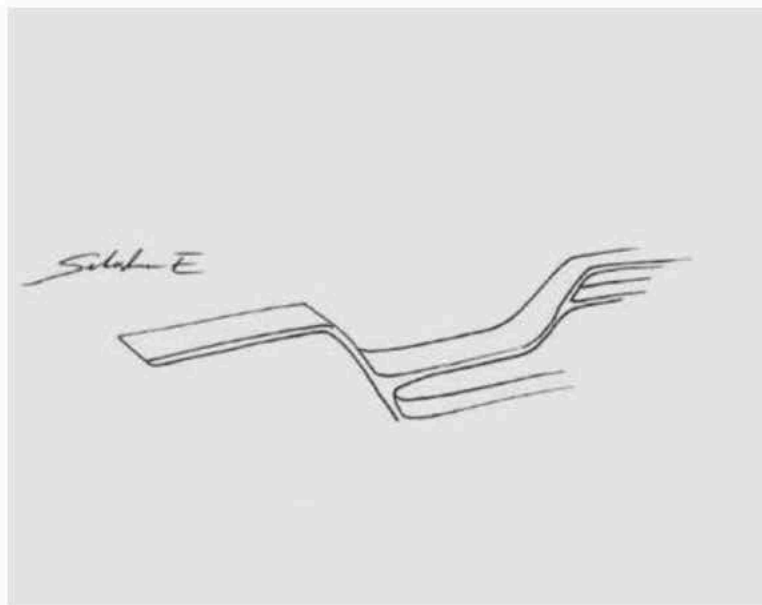

Juillet-Août/Luglio-Agosto/July-August
Bimestriel/Bimestrale/Bimonthly

www.arcadata.com

173 - 2023

SINAPSI

SEBASTIAN ERRAZURIZ Horm www.horm.it

Sinapsi est un système d'étagères de l'artiste chilien Sebastian Errazuriz. Il s'agit d'un élément unique, réalisé en polyuréthane laqué pour composer organiquement votre mur en toute liberté. Il suffit de placer les Synapsi plusieurs fois, l'une à côté de l'autre, en les faisant pivoter ou en les faisant miroiter, pour obtenir des compositions infinies et décorer les murs au gré de votre imagination.

Sinapsi è un sistema di mensole modulari che l'artista cileno Sebastian Errazuriz ha creato ispirandosi agli impulsi elettrici delle cellule cerebrali. È nato così un unico elemento in poliuretano laccato per comporre organicamente la propria parete in totale libertà. È sufficiente affiancare le Sinapsi più volte, una accanto all'altra, ruotandole o specchiandole, per ottenere infinite composizioni e decorare le pareti con la propria immaginazione.

Sinapsi is a system of modular shelves that Chilean artist Sebastian Errazuriz created inspired by the electrical impulses of brain cells. Thus was born a single element in lacquered polyurethane to organically compose your wall in total freedom. It is sufficient to place the Synapses side by side several times, one next to the other, rotating or mirroring them, to obtain infinite compositions and decorate the walls with one's imagination.