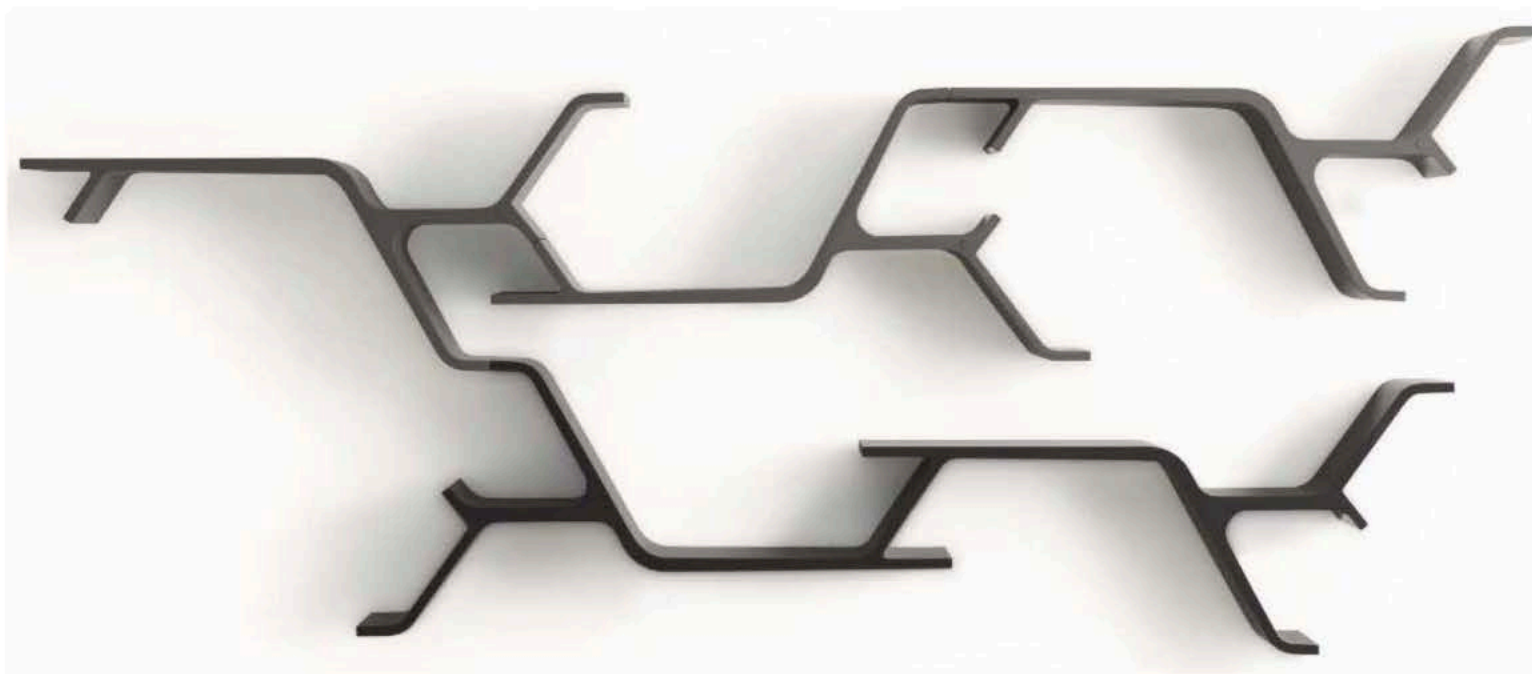

Juillet-Août/Luglio-Agosto/July-August
Bimestriel/Bimestrale/Bimonthly

www.arcadata.com

173 - 2023

SINAPSI

SEBASTIAN ERRAZURIZ Horm www.horm.it

Sinapsi est un système d'étagères de l'artiste chilien Sebastian Errazuriz. Il s'agit d'un élément unique, réalisé en polyuréthane laqué pour composer organiquement votre mur en toute liberté. Il suffit de placer les Synapsi plusieurs fois, l'une à côté de l'autre, en les faisant pivoter ou en les faisant miroiter, pour obtenir des compositions infinies et décorer les murs au gré de votre imagination.

Sinapsi è un sistema di mensole modulari che l'artista cileno Sebastian Errazuriz ha creato ispirandosi agli impulsi elettrici delle cellule cerebrali. È nato così un unico elemento in poliuretano laccato per comporre organicamente la propria parete in totale libertà. È sufficiente affiancare le Sinapsi più volte, una accanto all'altra, ruotandole o specchiandole, per ottenere infinite composizioni e decorare le pareti con la propria immaginazione.

Sinapsi is a system of modular shelves that Chilean artist Sebastian Errazuriz created inspired by the electrical impulses of brain cells. Thus was born a single element in lacquered polyurethane to organically compose your wall in total freedom. It is sufficient to place the Synapses side by side several times, one next to the other, rotating or mirroring them, to obtain infinite compositions and decorate the walls with one's imagination.