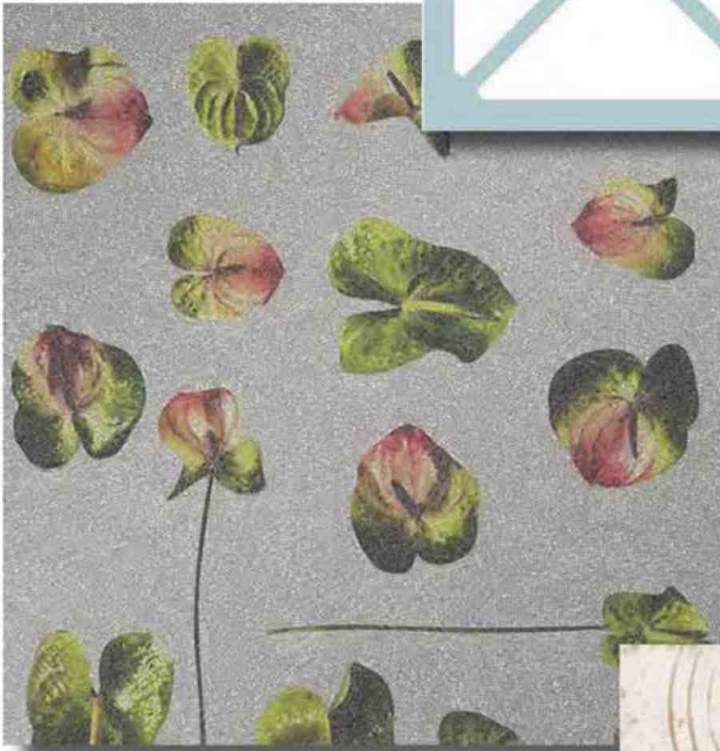

Micro-mosaïque en verre Anthémion.
Motif Anthurium. 8 coloris. 3 motifs floraux.
Design Dylan Tripp. ©Mutaforma