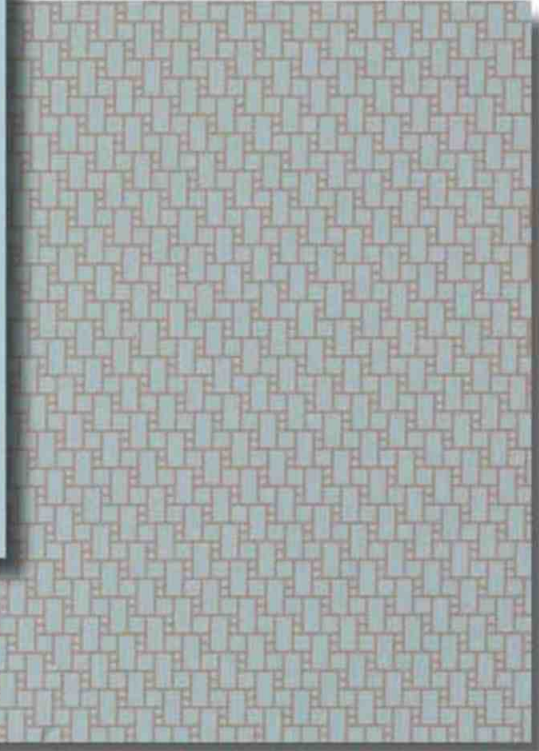

Collection Micropapiers. Modèle Offset.
48/100 x 300 cm. ©Micro.