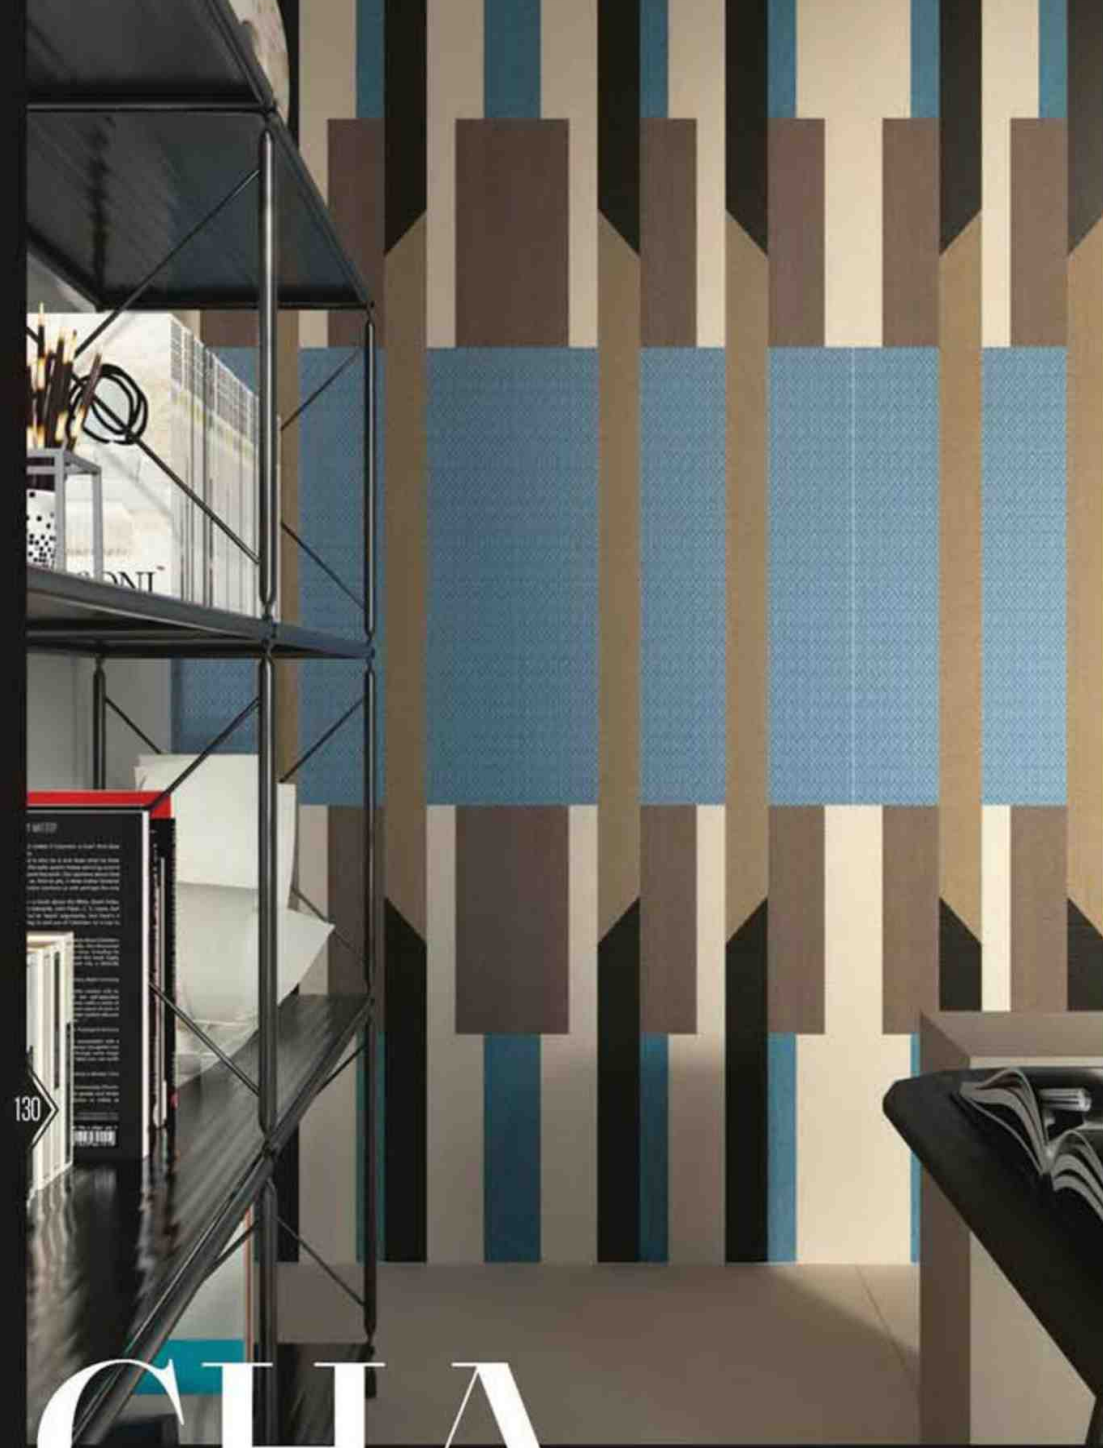

# JEU de Matières

Carreau grès cérame Pack. 15 x 15 cm. Ép. 10 mm.  
5 coloris. 36 motifs. ©41zero42

Carreau grès cérame Logica Segmenti. Mix de  
5 coloris. 20 x 20 cm. Ép. 9 mm. ©Quintessenza

Grès cérame effet 3D. Modèle Field. 9 x 28 cm.  
Ép. 8 mm. Design Catherine Braconnier. ©Sartoria

Carreau Fez, aspect zellige. Coloris Mustard.  
11 teintes. Mat ou brillant. 12,5 x 6,2 cm. Ép. 1 cm. ©Wow